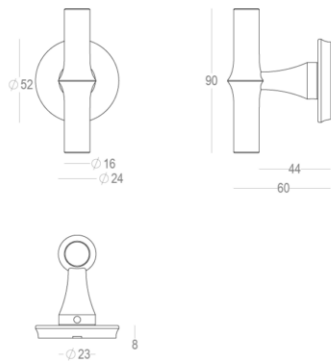

## Information produit

Collection	Bangkok
Type de produits	Poignées de portes
Référence	405-R0-60-22T-197
Patine/Finition	Noire mate texturée (60)
Unité	Paire
Matériel	Laiton
Utilisation	A l'intérieur de la maison
longueur	90 mm
Largueur	16 mm
Hauteur	65 mm
Entraxe	38 mm
Taille de vis	M5
Poids	514 g
Productie	Handgemaakt in België