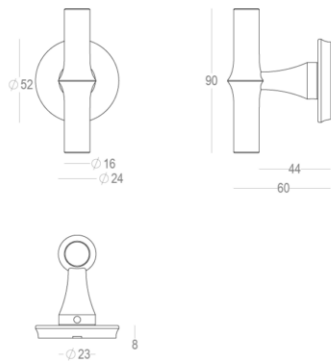

Quincalux

Bangkok Collection - Poignées de portes

Information produit

Collection	Bangkok
Type de produits	Poignées de portes
Référence	405-R0-41-22T-197
Patine/Finition	Bronze mat satiné (41)
Unité	Paire
Matériel	Laiton
Utilisation	A l'intérieur de la maison
longueur	90 mm
Largueur	16 mm
Hauteur	65 mm
Entraxe	38 mm
Taille de vis	M5
Poids	514 g
Productie	Handgemaakt in België