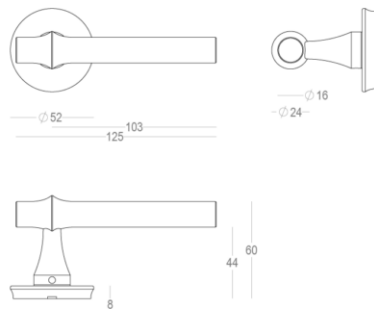

Quincalux

Bangkok Collection - Poignées de portes

Information produit

Collection	Bangkok
Type de produits	Poignées de portes
Référence	405-R0-99-22L-197
Patine/Finition	Nickel mat satiné (99)
Unité	Paire
Matériel	Laiton
Utilisation	A l'intérieur de la maison
longueur	125 mm
Largueur	16 mm
Hauteur	65 mm
Entraxe	38 mm
Taille de vis	M5
Poids	635 g
Productie	Handgemaakt in België