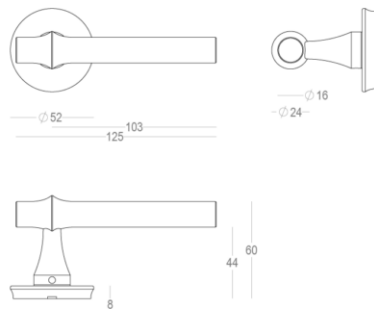

Quincalux

Bangkok Collection - Poignées de portes

Information produit

Collection	Bangkok
Type de produits	Poignées de portes
Référence	405-R0-60-22L-197
Patine/Finition	Noire mate texturée (60)
Unité	Paire
Matériel	Laiton
Utilisation	A l'intérieur de la maison
longueur	125 mm
Largueur	16 mm
Hauteur	65 mm
Entraxe	38 mm
Taille de vis	M5
Poids	635 g
Productie	Handgemaakt in België