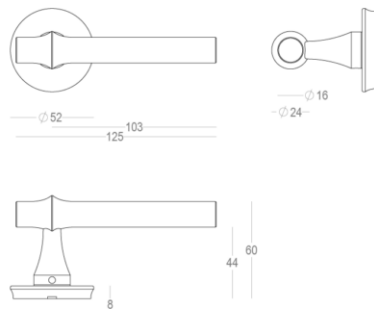

Quincalux

Bangkok Collection - Poignées de portes

Information produit

Collection	Bangkok
Type de produits	Poignées de portes
Référence	405-R0-41-22L-197
Patine/Finition	Bronze mat satiné (41)
Unité	Paire
Matériel	Laiton
Utilisation	A l'intérieur de la maison
longueur	125 mm
Largueur	16 mm
Hauteur	65 mm
Entraxe	38 mm
Taille de vis	M5
Poids	635 g
Productie	Handgemaakt in België