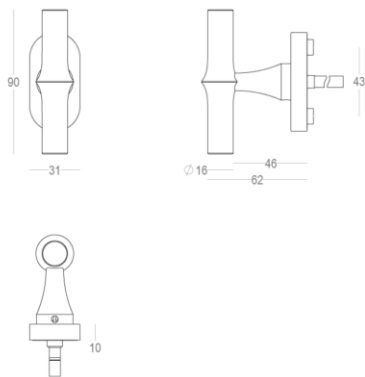

Quincalux

Bangkok Collection - Poignées de fenêtres

Information produit

Collection	Bangkok
Type de produits	Poignées de fenêtres
Référence	405-DK-41-11T
Patine/Finition	Bronze mat satiné (41)
Unité	Pièce
Matériel	Laiton
Utilisation	A l'intérieur de la maison
longueur	90 mm
Largueur	16 mm
Hauteur	66 mm
Entraxe	43 mm
Taille de vis	M5
Poids	254 g
Productie	Handgemaakt in België