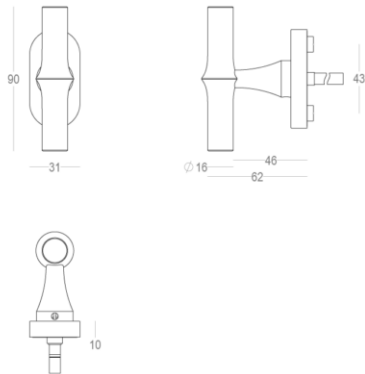

Quincalux

Bangkok Collection - Poignées de fenêtres

Information produit

Collection	Bangkok
Type de produits	Poignées de fenêtres
Référence	405-DK-22-11T
Patine/Finition	Laiton mat satiné (22)
Unité	Pièce
Matériel	Laiton
Utilisation	A l'intérieur de la maison
longueur	90 mm
Largueur	16 mm
Hauteur	66 mm
Entraxe	43 mm
Taille de vis	M5
Poids	254 g
Productie	Handgemaakt in België