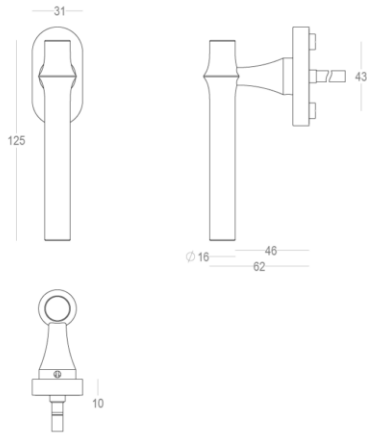

Quincalux

Bangkok Collection - Poignées de fenêtres

Information produit

Collection	Bangkok
Type de produits	Poignées de fenêtres
Référence	405-DK-99-11L
Patine/Finition	Nickel mat satiné (99)
Unité	Pièce
Matériel	Laiton
Utilisation	A l'intérieur de la maison
longueur	125 mm
Largueur	16 mm
Hauteur	66 mm
Entraxe	43 mm
Taille de vis	M5
Poids	314 g
Productie	Handgemaakt in België