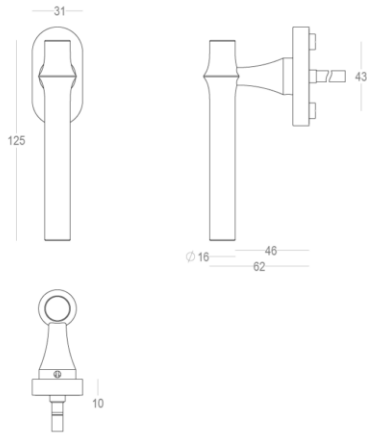

Quincalux

Bangkok Collection - Poignées de fenêtres

Information produit

Collection	Bangkok
Type de produits	Poignées de fenêtres
Référence	405-DK-60-11L
Patine/Finition	Noire mate texturée (60)
Unité	Pièce
Matériel	Laiton
Utilisation	A l'intérieur de la maison
longueur	125 mm
Largueur	16 mm
Hauteur	66 mm
Entraxe	43 mm
Taille de vis	M5
Poids	314 g
Productie	Handgemaakt in België