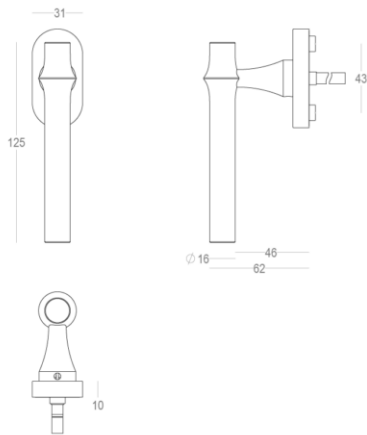

## Information produit

Collection	Bangkok
Type de produits	Poignées de fenêtres
Référence	405-DK-41-11L
Patine/Finition	Bronze mat satiné (41)
Unité	Pièce
Matériel	Laiton
Utilisation	A l'intérieur de la maison
longueur	125 mm
Largueur	16 mm
Hauteur	66 mm
Entraxe	43 mm
Taille de vis	M5
Poids	314 g
Productie	Handgemaakt in België