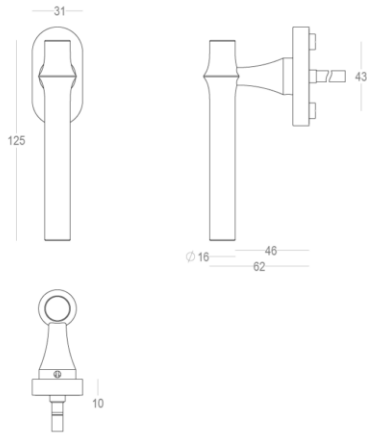

Quincalux

Bangkok Collection - Poignées de fenêtres

Information produit

Collection	Bangkok
Type de produits	Poignées de fenêtres
Référence	405-DK-22-11L
Patine/Finition	Laiton mat satiné (22)
Unité	Pièce
Matériel	Laiton
Utilisation	A l'intérieur de la maison
longueur	125 mm
Largueur	16 mm
Hauteur	66 mm
Entraxe	43 mm
Taille de vis	M5
Poids	314 g
Productie	Handgemaakt in België