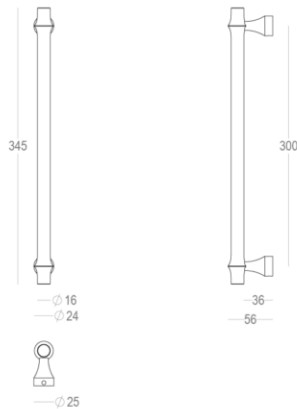

Quincalux

Bangkok Collection - Tirants

Information produit

Collection	Bangkok
Type de produits	Tirants
Référence	405-30-60-01_300
Patine/Finition	Noire mate texturée (60)
Unité	Pièce
Matériel	Laiton
Utilisation	A l'intérieur de la maison
longueur	345 mm
Largueur	16 mm
Hauteur	56 mm
Entraxe	300 mm
Taille de vis	M8
Poids	727 g
Productie	Handgemaakt in België