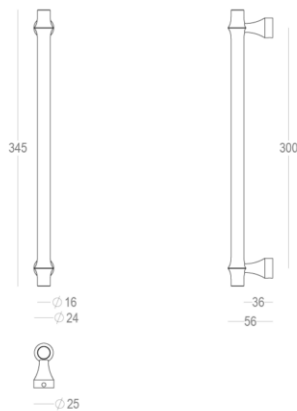

Quincalux

Bangkok Collection - Tirants

Information produit

Collection	Bangkok
Type de produits	Tirants
Référence	405-30-22-01_300
Patine/Finition	Laiton mat satiné (22)
Unité	Pièce
Matériel	Laiton
Utilisation	A l'intérieur de la maison
longueur	345 mm
Largueur	16 mm
Hauteur	56 mm
Entraxe	300 mm
Taille de vis	M8
Poids	727 g
Productie	Handgemaakt in België