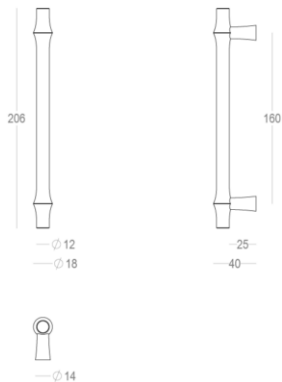

Quincalux

Quincalux

Quincalux

Quincalux

Bangkok Collection - Boutons / Tirants pour Meubles

Information produit

Collection	Bangkok
Type de produits	Boutons / Tirants pour Meubles
Référence	405-16-99-01_160
Patine/Finition	Nickel mat satiné (99)
Unité	Pièce
Matériel	Laiton
Utilisation	A l'intérieur de la maison
longueur	206 mm
Largueur	12 mm
Hauteur	40 mm
Entraxe	160 mm
Taille de vis	M4
Poids	262 g
Productie	Handgemaakt in België