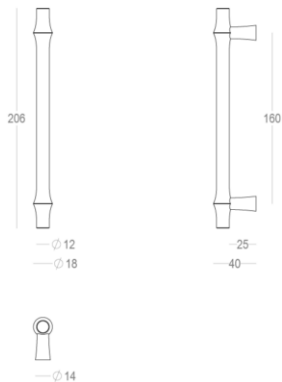

Quincalux

Quincalux

Quincalux

Quincalux

Bangkok Collection - Boutons / Tirants pour Meubles

Information produit

Collection	Bangkok
Type de produits	Boutons / Tirants pour Meubles
Référence	405-16-60-01_160
Patine/Finition	Noire mate texturée (60)
Unité	Pièce
Matériel	Laiton
Utilisation	A l'intérieur de la maison
longueur	206 mm
Largueur	12 mm
Hauteur	40 mm
Entraxe	160 mm
Taille de vis	M4
Poids	262 g
Productie	Handgemaakt in België