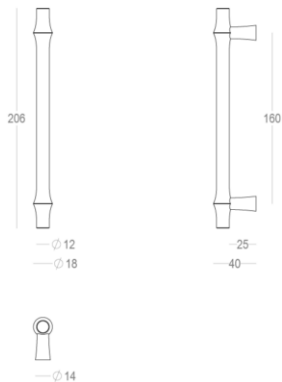

Quincalux

Quincalux

Quincalux

Quincalux

Bangkok Collection - Boutons / Tirants pour Meubles

Information produit

Collection	Bangkok
Type de produits	Boutons / Tirants pour Meubles
Référence	405-16-41-01_160
Patine/Finition	Bronze mat satiné (41)
Unité	Pièce
Matériel	Laiton
Utilisation	A l'intérieur de la maison
longueur	206 mm
Largueur	12 mm
Hauteur	40 mm
Entraxe	160 mm
Taille de vis	M4
Poids	262 g
Productie	Handgemaakt in België