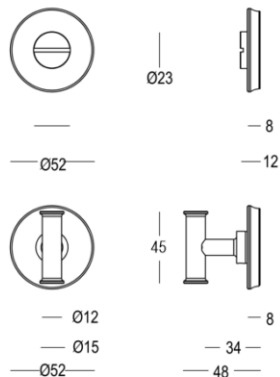

Quincalux

Quincalux

Quincalux

Quincalux

Athena Collection - Condammations/Décondamnations

Information produit

Collection	Athena
Type de produits	Condammations/Décondamnations
Référence	198-RW-42-02-V6
Patine/Finition	Bronze foncé (42)
Unité	Set
Matériel	Laiton
Utilisation	A l'intérieur de la maison
longueur	45 mm
Largueur	12/52 mm
Hauteur	48 mm
Poids	174 gr
Taille carré	6/8 mm
Productie	Handgemaakt in België