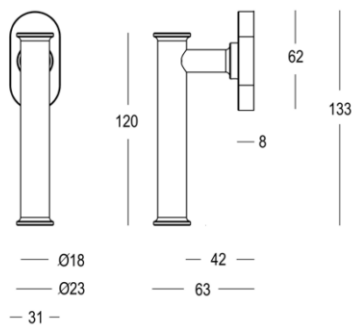

Quincalux

Athena Collection - Poignées de fenêtres

Information produit

| | |
|------------------|----------------------------|
| Collection | Athena |
| Type de produits | Poignées de fenêtres |
| Référence | 198-DK-41-11L |
| Patine/Finition | Bronze mat satiné (41) |
| Unité | Pièce |
| Matériel | Laiton |
| Utilisation | A l'intérieur de la maison |
| longueur | 133 mm |
| Largueur | 18/31 mm |
| Hauteur | 63 mm |
| Entraxe | 43 mm |
| Poids | 360 gr |
| Taille carré | 7 mm |
| Taille longueur | 50 mm |
| Productie | Handgemaakt in België |