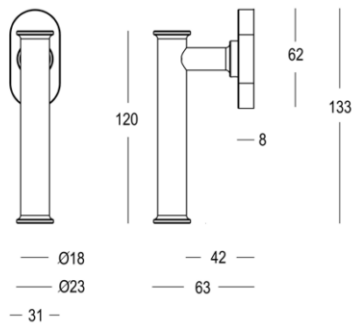

Quincalux

Athena Collection - Poignées de fenêtres

Information produit

Collection	Athena
Type de produits	Poignées de fenêtres
Référence	198-DK-22-11L
Patine/Finition	Laiton mat satiné (22)
Unité	Pièce
Matériel	Laiton
Utilisation	A l'intérieur de la maison
longueur	133 mm
Largueur	18/31 mm
Hauteur	63 mm
Entraxe	43 mm
Poids	360 gr
Taille carré	7 mm
Taille longueur	50 mm
Productie	Handgemaakt in België