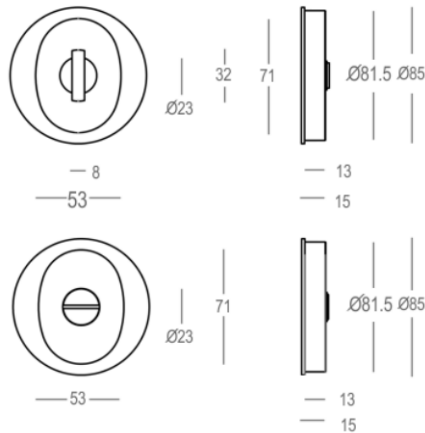

Quincalux

Osaka Collection - Cuvettes encastrées

Information produit

Collection	Osaka
Type de produits	Cuvettes encastrées
Référence	850-31-41-02-V6
Patine/Finition	Bronze mat satiné (41)
Unité	Set
Matériel	Laiton
Utilisation	A l'intérieur de la maison
Diamètre	85mm
Diepte	13mm
Taille de vis	6-8mm
Épaisseur porte	> 50 mm
condanation / décondanation	v
Entrée serrure	> 65 mm
Productie	Handgemaakt in België