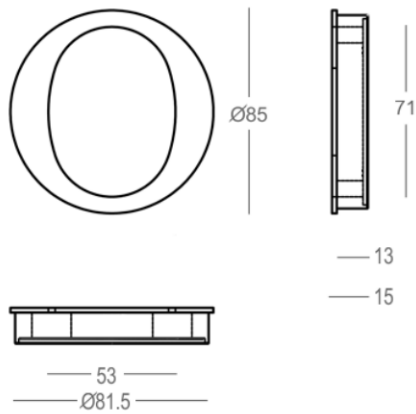

## Information produit

Collection	Osaka
Type de produits	Cuvettes encastrées
Référence	850-31-42-01
Patine/Finition	Bronze foncé (42)
Unité	Pièce
Matériel	Laiton
Utilisation	A l'intérieur de la maison
Diamètre	85mm
Diepte	13mm
Productie	Handgemaakt in België