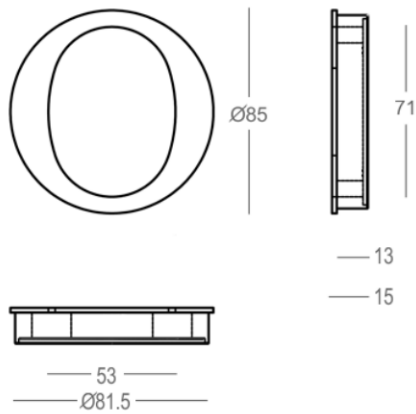

Quincalux

Osaka Collection - Cuvettes encastrées

Information produit

Collection	Osaka
Type de produits	Cuvettes encastrées
Référence	850-31-41-01
Patine/Finition	Bronze mat satiné (41)
Unité	Pièce
Matériel	Laiton
Utilisation	A l'intérieur de la maison
Diamètre	85mm
Diepte	13mm
Productie	Handgemaakt in België