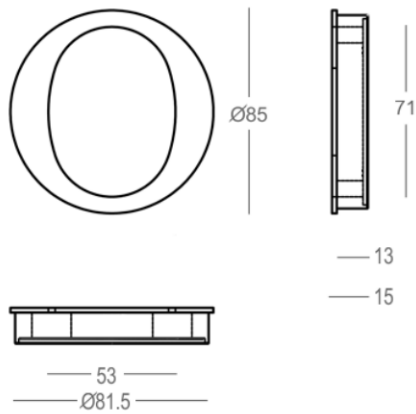

## Information produit

|                  |                            |
|------------------|----------------------------|
| Collection       | Osaka                      |
| Type de produits | Cuvettes encastrées        |
| Référence        | 850-31-22-01               |
| Patine/Finition  | Laiton mat satiné (22)     |
| Unité            | Pièce                      |
| Matériel         | Laiton                     |
| Utilisation      | A l'intérieur de la maison |
| Diamètre         | 85mm                       |
| Diepte           | 13mm                       |
| Productie        | Handgemaakt in België      |