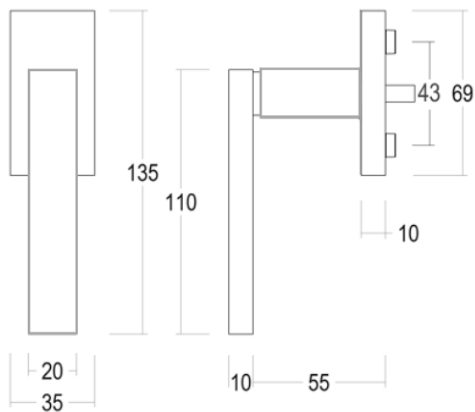

Quincalux

701 Collection - Poignées de fenêtres

Information produit

Collection	701
Type de produits	Poignées de fenêtres
Référence	701-DK-60-11
Patine/Finition	Noire mate texturée (60)
Unité	Set
Matériel	aluminium
longueur	130 mm
Largueur	20/35 mm
Hauteur	65 mm
Entraxe	43 mm
Taille de vis	M5
Poids	124 gr
Productie	Handgemaakt in België