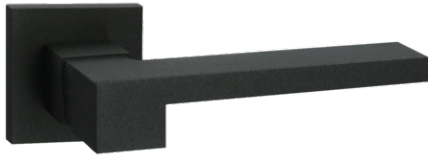

Quincalux

700 Collection - Poignées de portes

Information produit

Collection	700
Type de produits	Poignées de portes
Référence	700-R0-60-22
Patine/Finition	Noire mate texturée (60)
Unité	Paire
Matériel	aluminium
Avec ressort de rappel intégré	Avec ressort de rappel intégré (droit/gauche)
Utilisation	A l'intérieur de la maison
longueur	125 mm
Largueur	25 mm
Hauteur	55 mm
Poids	156 gr
Productie	Handgemaakt in België