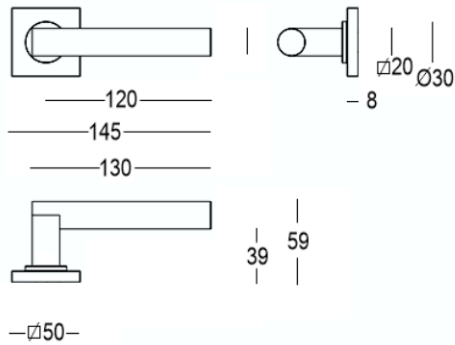

Quincalux

700 Collection - Poignées de portes

Information produit

Collection	700
Type de produits	Poignées de portes
Référence	700-R0-60-22
Patine/Finition	Noire mate texturée (60)
Unité	Paire
Matériel	aluminium
Avec ressort de rappel intégré	Avec ressort de rappel intégré (droit/gauche)
Utilisation	A l'intérieur de la maison
longueur	125 mm
Largueur	25 mm
Hauteur	55 mm
Poids	156 gr
Productie	Handgemaakt in België