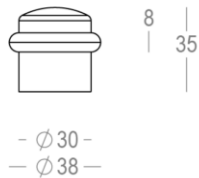

Quincalux

Quincalux

Quincalux

Quincalux

Butée de portes Collection - Butées de portes

Information produit

Collection	Butée de portes
Type de produits	Butées de portes
Référence	690-30-42-01
Patine/Finition	Bronze foncé (42)
Unité	Pièce
Matériel	Laiton
Utilisation	A l'intérieur de la maison
Diamètre	30 mm
Hauteur	35 mm
Productie	Handgemaakt in België