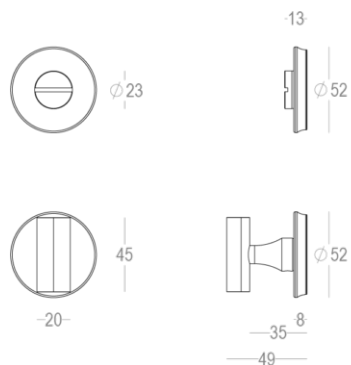

## Information produit

Collection	Tokyo
Type de produits	Condammations/Décondammations
Référence	404-RW-60-02
Patine/Finition	Noire mate texturée (60)
Unité	Set
Matériel	Laiton
Utilisation	A l'intérieur de la maison
longueur	45
Largueur	20/52
Hauteur	49
Entraxe	38
Taille de vis	M5
Poids	218
Productie	Handgemaakt in België