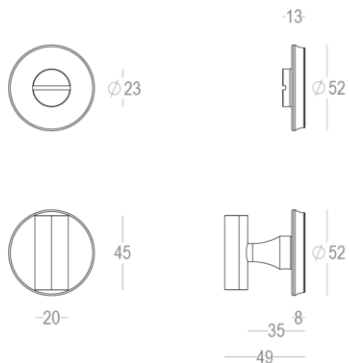

## Information produit

Collection	Tokyo
Type de produits	Condamnations/Décondamnations
Référence	404-RW-41-02
Patine/Finition	Bronze mat satiné (41)
Unité	Set
Matériel	Laiton
Utilisation	A l'intérieur de la maison
longueur	45
Largueur	20/52
Hauteur	49
Entraxe	38
Taille de vis	M5
Poids	218
Productie	Handgemaakt in België