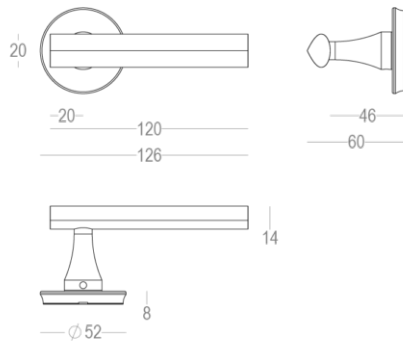

## Information produit

Collection	Tokyo
Type de produits	Poignées de portes
Référence	404-R0-42-22L
Patine/Finition	Bronze foncé (42)
Unité	Paire
Matériel	Laiton
Avec ressort de rappel intégré	Avec ressort de rappel intégré (droit/gauche)
Utilisation	A l'intérieur de la maison
longueur	120
Largueur	20
Hauteur	60
Entraxe	38
Taille de vis	M5
Poids	651
Productie	Handgemaakt in België