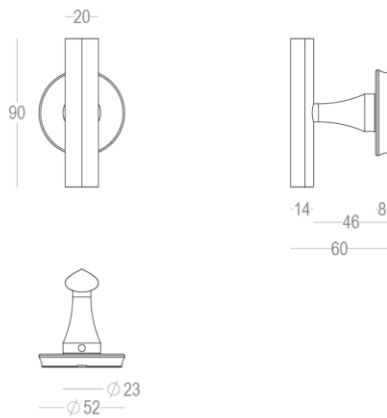

## Information produit

Collection	Tokyo
Type de produits	Poignées de portes
Référence	404-R0-42-22T
Patine/Finition	Bronze foncé (42)
Unité	Paire
Matériel	Laiton
Avec ressort de rappel intégré	Avec ressort de rappel intégré (droit/gauche)
Utilisation	A l'intérieur de la maison
longueur	90
Largueur	20
Hauteur	60
Entraxe	38
Taille de vis	M5
Poids	550
Productie	Handgemaakt in België