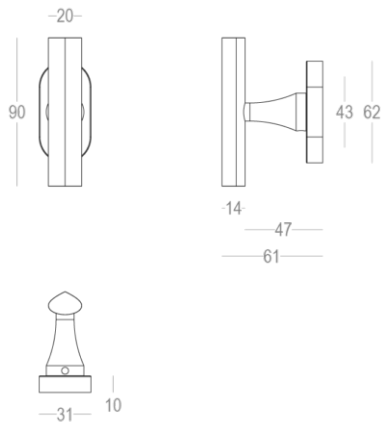

## Information produit

Collection	Tokyo
Type de produits	Poignées de fenêtres
Référence	404-DK-41-11T
Patine/Finition	Bronze mat satiné (41)
Unité	Pièce
Matériel	Laiton
Utilisation	A l'intérieur de la maison
longueur	90
Largueur	20
Hauteur	61
Entraxe	43
Taille de vis	M5
Poids	280
Productie	Handgemaakt in België