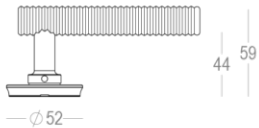

Quincalux

London Collection - Poignées de portes

Information produit

Collection	London
Type de produits	Poignées de portes
Référence	401-R0-60-22L
Patine/Finition	Noire mate texturée (60)
Unité	Paire
Matériel	Laiton
Avec ressort de rappel intégré	Avec ressort de rappel intégré (droit/gauche)
Utilisation	A l'intérieur de la maison
Productie	Handgemaakt in België