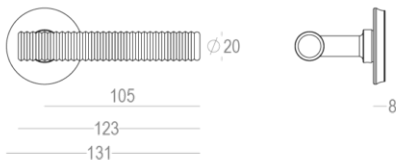

Quincalux

London Collection - Poignées de portes

Information produit

Collection	London
Type de produits	Poignées de portes
Référence	401-R0-60-22L
Patine/Finition	Noire mate texturée (60)
Unité	Paire
Matériel	Laiton
Avec ressort de rappel intégré	Avec ressort de rappel intégré (droit/gauche)
Utilisation	A l'intérieur de la maison
Productie	Handgemaakt in België