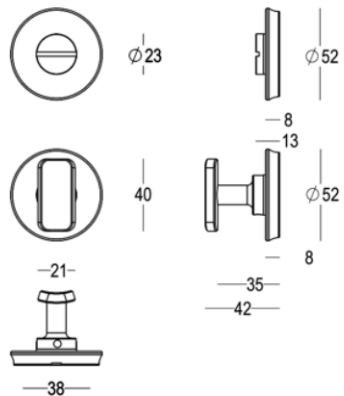

## Information produit

Collection	Paris
Type de produits	Condamnations/Décondamnations
Référence	400-RW-99-02-V6
Patine/Finition	Nickel mat satiné (99)
Unité	Set
Matériel	Laiton
Utilisation	A l'intérieur de la maison
longueur	41 mm
Largueur	21/ 51 mm
Hauteur	50 mm
Entraxe	38 mm
Poids	202 gr
Productie	Handgemaakt in België