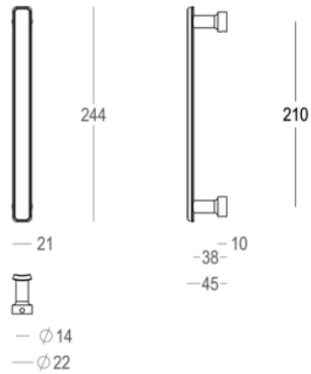

Quincalux

Paris Collection - Tirants

Information produit

Collection	Paris
Type de produits	Tirants
Référence	400-21-22-01/210
Patine/Finition	Laiton mat satiné (22)
Unité	Pièce
Matériel	Laiton
Utilisation	A l'intérieur de la maison
longueur	244mm
Largueur	30mm
Hauteur	39mm
Entraxe	210mm
Taille de vis	M8
Poids	318gr
Productie	Handgemaakt in België