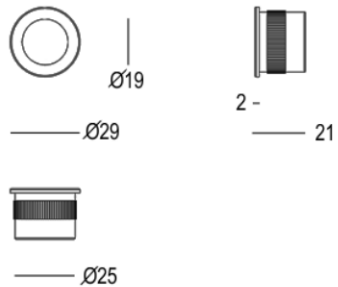

Quincalux

220-00 Collection - Cuvettes encastrées

Information produit

Collection	220-00
Type de produits	Cuvettes encastrées
Référence	220-00-22-01
Patine/Finition	Laiton mat satiné (22)
Unité	Pièce
Matériel	Laiton
Utilisation	A l'intérieur de la maison
longueur	30 mm
Largueur	30 mm
Hauteur	21 mm
Poids	16 gr
Productie	Handgemaakt in België