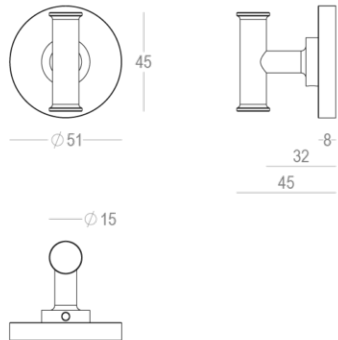

Quincalux

Quincalux

Quincalux

Quincalux

Athena Collection - Serrure de confidentialité pour hôtel

Information produit

Collection	Athena
Type de produits	Serrure de confidentialité pour hôtel
Référence	198-HP-22-11-PR/167
Patine/Finition	Laiton mat satiné (22)
Matériel	Laiton
Utilisation	A l'intérieur de la maison
longueur	45 mm
Largueur	15 mm
Hauteur	45 mm
Entraxe	38 mm
Compatibilité & certificatie	Salto (ANSI) & Vingcard
Productie	Handgemaakt in België