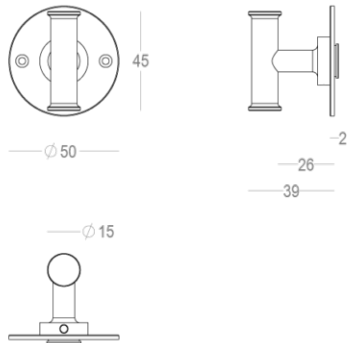

Quincalux

Quincalux

Quincalux

Quincalux

Athena Collection - Serrure de confidentialité pour hôtel

Information produit

Collection	Athena
Type de produits	Serrure de confidentialité pour hôtel
Référence	198-HP-22-11-PR/069
Patine/Finition	Laiton mat satiné (22)
Unité	Pièce
Matériel	Laiton
Utilisation	A l'intérieur de la maison
longueur	45 mm
Largueur	15 mm
Hauteur	39 mm
Entraxe	38 mm
Compatibilité & certificatie	Salto (ANSI) & Vingcard
Productie	Handgemaakt in België