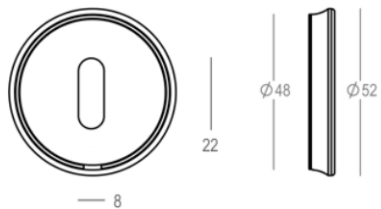

## Information produit

Collection	Rosaces
Type de produits	Rosaces
Référence	197-0E-22-01
Patine/Finition	Laiton mat satiné (22)
Unité	Pièce
Matériel	Laiton
Utilisation	A l'intérieur de la maison
longueur	51 mm
Largueur	51 mm
Hauteur	8 mm
Entraxe	38 mm
Poids	34 gr
Productie	Handgemaakt in België