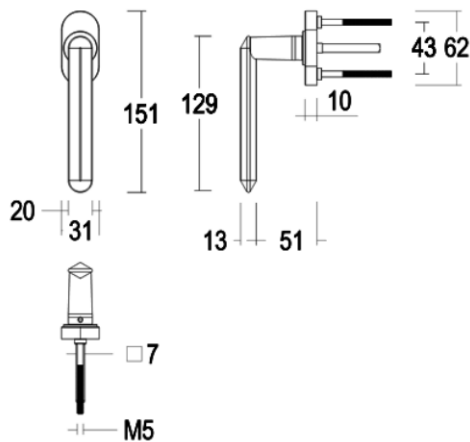

Quincalux

Palma Collection - Poignées de fenêtres

Information produit

Collection	Palma
Type de produits	Poignées de fenêtres
Référence	193-DK-99-11L
Patine/Finition	Nickel mat satiné (99)
Unité	Pièce
Matériel	Laiton
Utilisation	A l'intérieur de la maison
longueur	120 mm
Largueur	20 mm
Hauteur	63 mm
Entraxe	43 mm
Taille de vis	C7
Productie	Handgemaakt in België