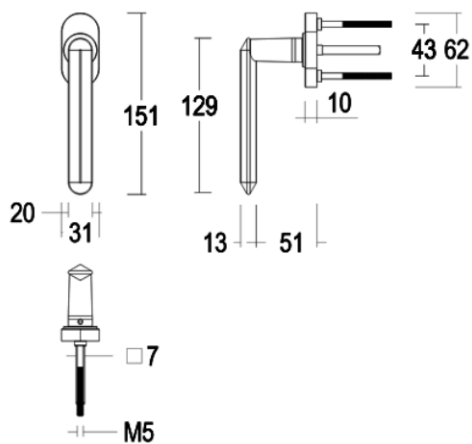

Quincalux

Palma Collection - Poignées de fenêtres

Information produit

Collection	Palma
Type de produits	Poignées de fenêtres
Référence	193-DK-41-11L
Patine/Finition	Bronze mat satiné (41)
Unité	Pièce
Matériel	Laiton
Utilisation	A l'intérieur de la maison
longueur	120 mm
Largueur	20 mm
Hauteur	63 mm
Entraxe	43 mm
Taille de vis	C7
Productie	Handgemaakt in België