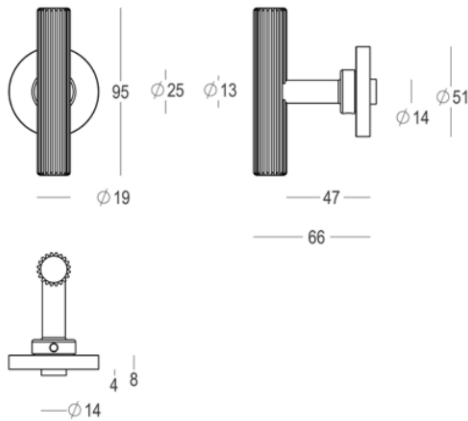

Quincalux

Royal Collection - Poignées de portes

Information produit

Collection	Royal
Type de produits	Poignées de portes
Référence	167-R0-22-22T
Patine/Finition	Laiton mat satiné (22)
Unité	Paire
Matériel	Laiton
Utilisation	A l'intérieur de la maison
longueur	95mm
Largueur	19/50mm
Hauteur	60mm
Entraxe	38mm
Poids	276gr
Productie	Handgemaakt in België