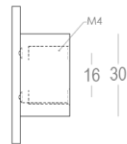

Quincalux

Luxembourg Collection - Boutons / Tirants pour Meubles

□50

—21—

-10-

Information produit

Collection	Luxembourg
Type de produits	Boutons / Tirants pour Meubles
Référence	158-50-41-01
Patine/Finition	Bronze mat satiné (41)
Unité	Pièce
Matériel	Laiton
Utilisation	A l'intérieur/A l'extérieur
longueur	50 mm
Largueur	50 mm
Hauteur	20 mm
Entraxe	16 mm
Taille de vis	M4
Productie	Handgemaakt in België