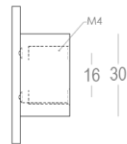

Quincalux

Quincalux

Quincalux

Quincalux

Luxembourg Collection - Boutons / Tirants pour Meubles

□ 50

— 21 —

- 10 -

Information produit

| | |
|------------------|--------------------------------|
| Collection | Luxembourg |
| Type de produits | Boutons / Tirants pour Meubles |
| Référence | 158-50-22-01 |
| Patine/Finition | Laiton mat satiné (22) |
| Unité | Pièce |
| Matériel | Laiton |
| Utilisation | A l'intérieur/A l'extérieur |
| longueur | 50 mm |
| Largueur | 50 mm |
| Hauteur | 20 mm |
| Entraxe | 16 mm |
| Taille de vis | M4 |
| Productie | Handgemaakt in België |