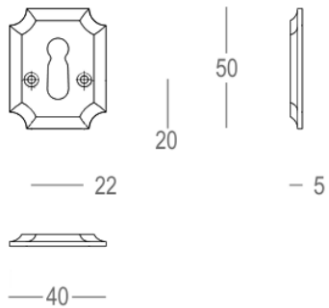

Quincalux

086-00 Collection - Rosaces

Information produit

Collection	086-00
Type de produits	Rosaces
Référence	086-0E-96-01
Patine/Finition	Étain (96)
Unité	Pièce
Matériel	Laiton
Utilisation	A l'intérieur de la maison
longueur	50 mm
Largueur	40mm
Hauteur	5 mm
Entraxe	22 mm
Poids	56 gr
Productie	Handgemaakt in België