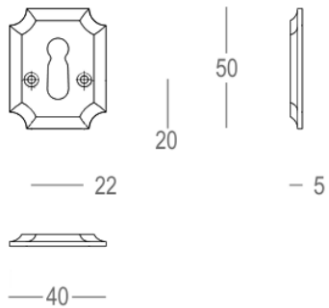

Quincalux

086-00 Collection - Rosaces

Information produit

Collection	086-00
Type de produits	Rosaces
Référence	086-0E-41-01
Patine/Finition	Bronze mat satiné (41)
Unité	Pièce
Matériel	Laiton
Utilisation	A l'intérieur de la maison
longueur	50 mm
Largueur	40mm
Hauteur	5 mm
Entraxe	22 mm
Poids	56 gr
Productie	Handgemaakt in België