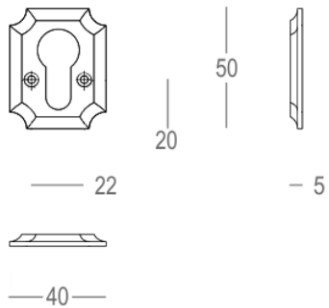

## Information produit

Collection	086-00
Type de produits	Rosaces
Référence	086-0C-41-01
Patine/Finition	Bronze mat satiné (41)
Unité	Pièce
Matériel	Laiton
Utilisation	A l'intérieur de la maison
longueur	50 mm
Largueur	40 mm
Hauteur	5 mm
Entraxe	22 mm
Poids	56 gr
Productie	Handgemaakt in België