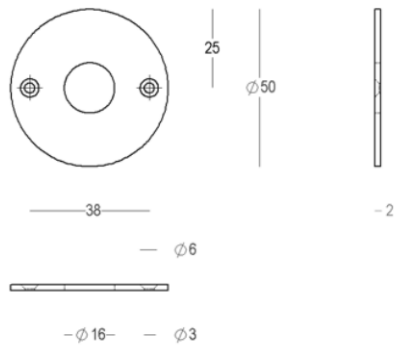

## Information produit

Collection	069-RE
Type de produits	Rosaces
Référence	069-R0-41-01
Patine/Finition	Bronze mat satiné (41)
Unité	Pièce
Matériel	Laiton
Utilisation	A l'intérieur de la maison
longueur	121 mm
Largueur	50 mm
Hauteur	58 mm
Entraxe	38 mm
Productie	Handgemaakt in België