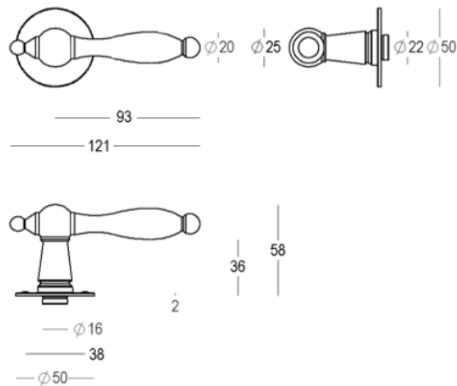

## 069-RE Collection - Poignées de portes

## Information produit

Collection	069-RE
Type de produits	Poignées de portes
Référence	069-R0-41-22
Patine/Finition	Bronze mat satiné (41)
Unité	Paire
Matériel	Laiton
Utilisation	A l'intérieur de la maison
longueur	121 mm
Largueur	50 mm
Hauteur	58 mm
Entraxe	38 mm
Poids	316 gr
Productie	Handgemaakt in België