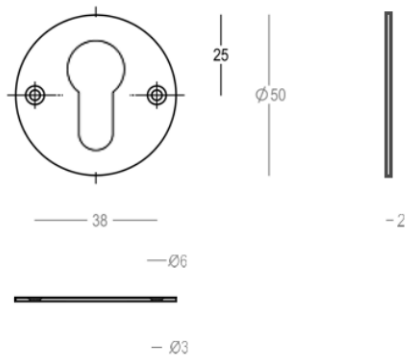

## Information produit

Collection	069-RE
Type de produits	Rosaces
Référence	069-0C-96-01
Patine/Finition	Étain (96)
Unité	Pièce
Matériel	Laiton
Utilisation	A l'intérieur de la maison
longueur	50 mm
Largueur	50 mm
Hauteur	2 mm
Entraxe	38 mm
Poids	25 gr
Productie	Handgemaakt in België