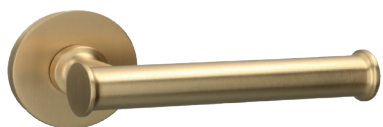

ATHENA

Art. 198-R0

designer: Frederik Delbart
Satin Brass / Laiton Satiné / Messing Satijn